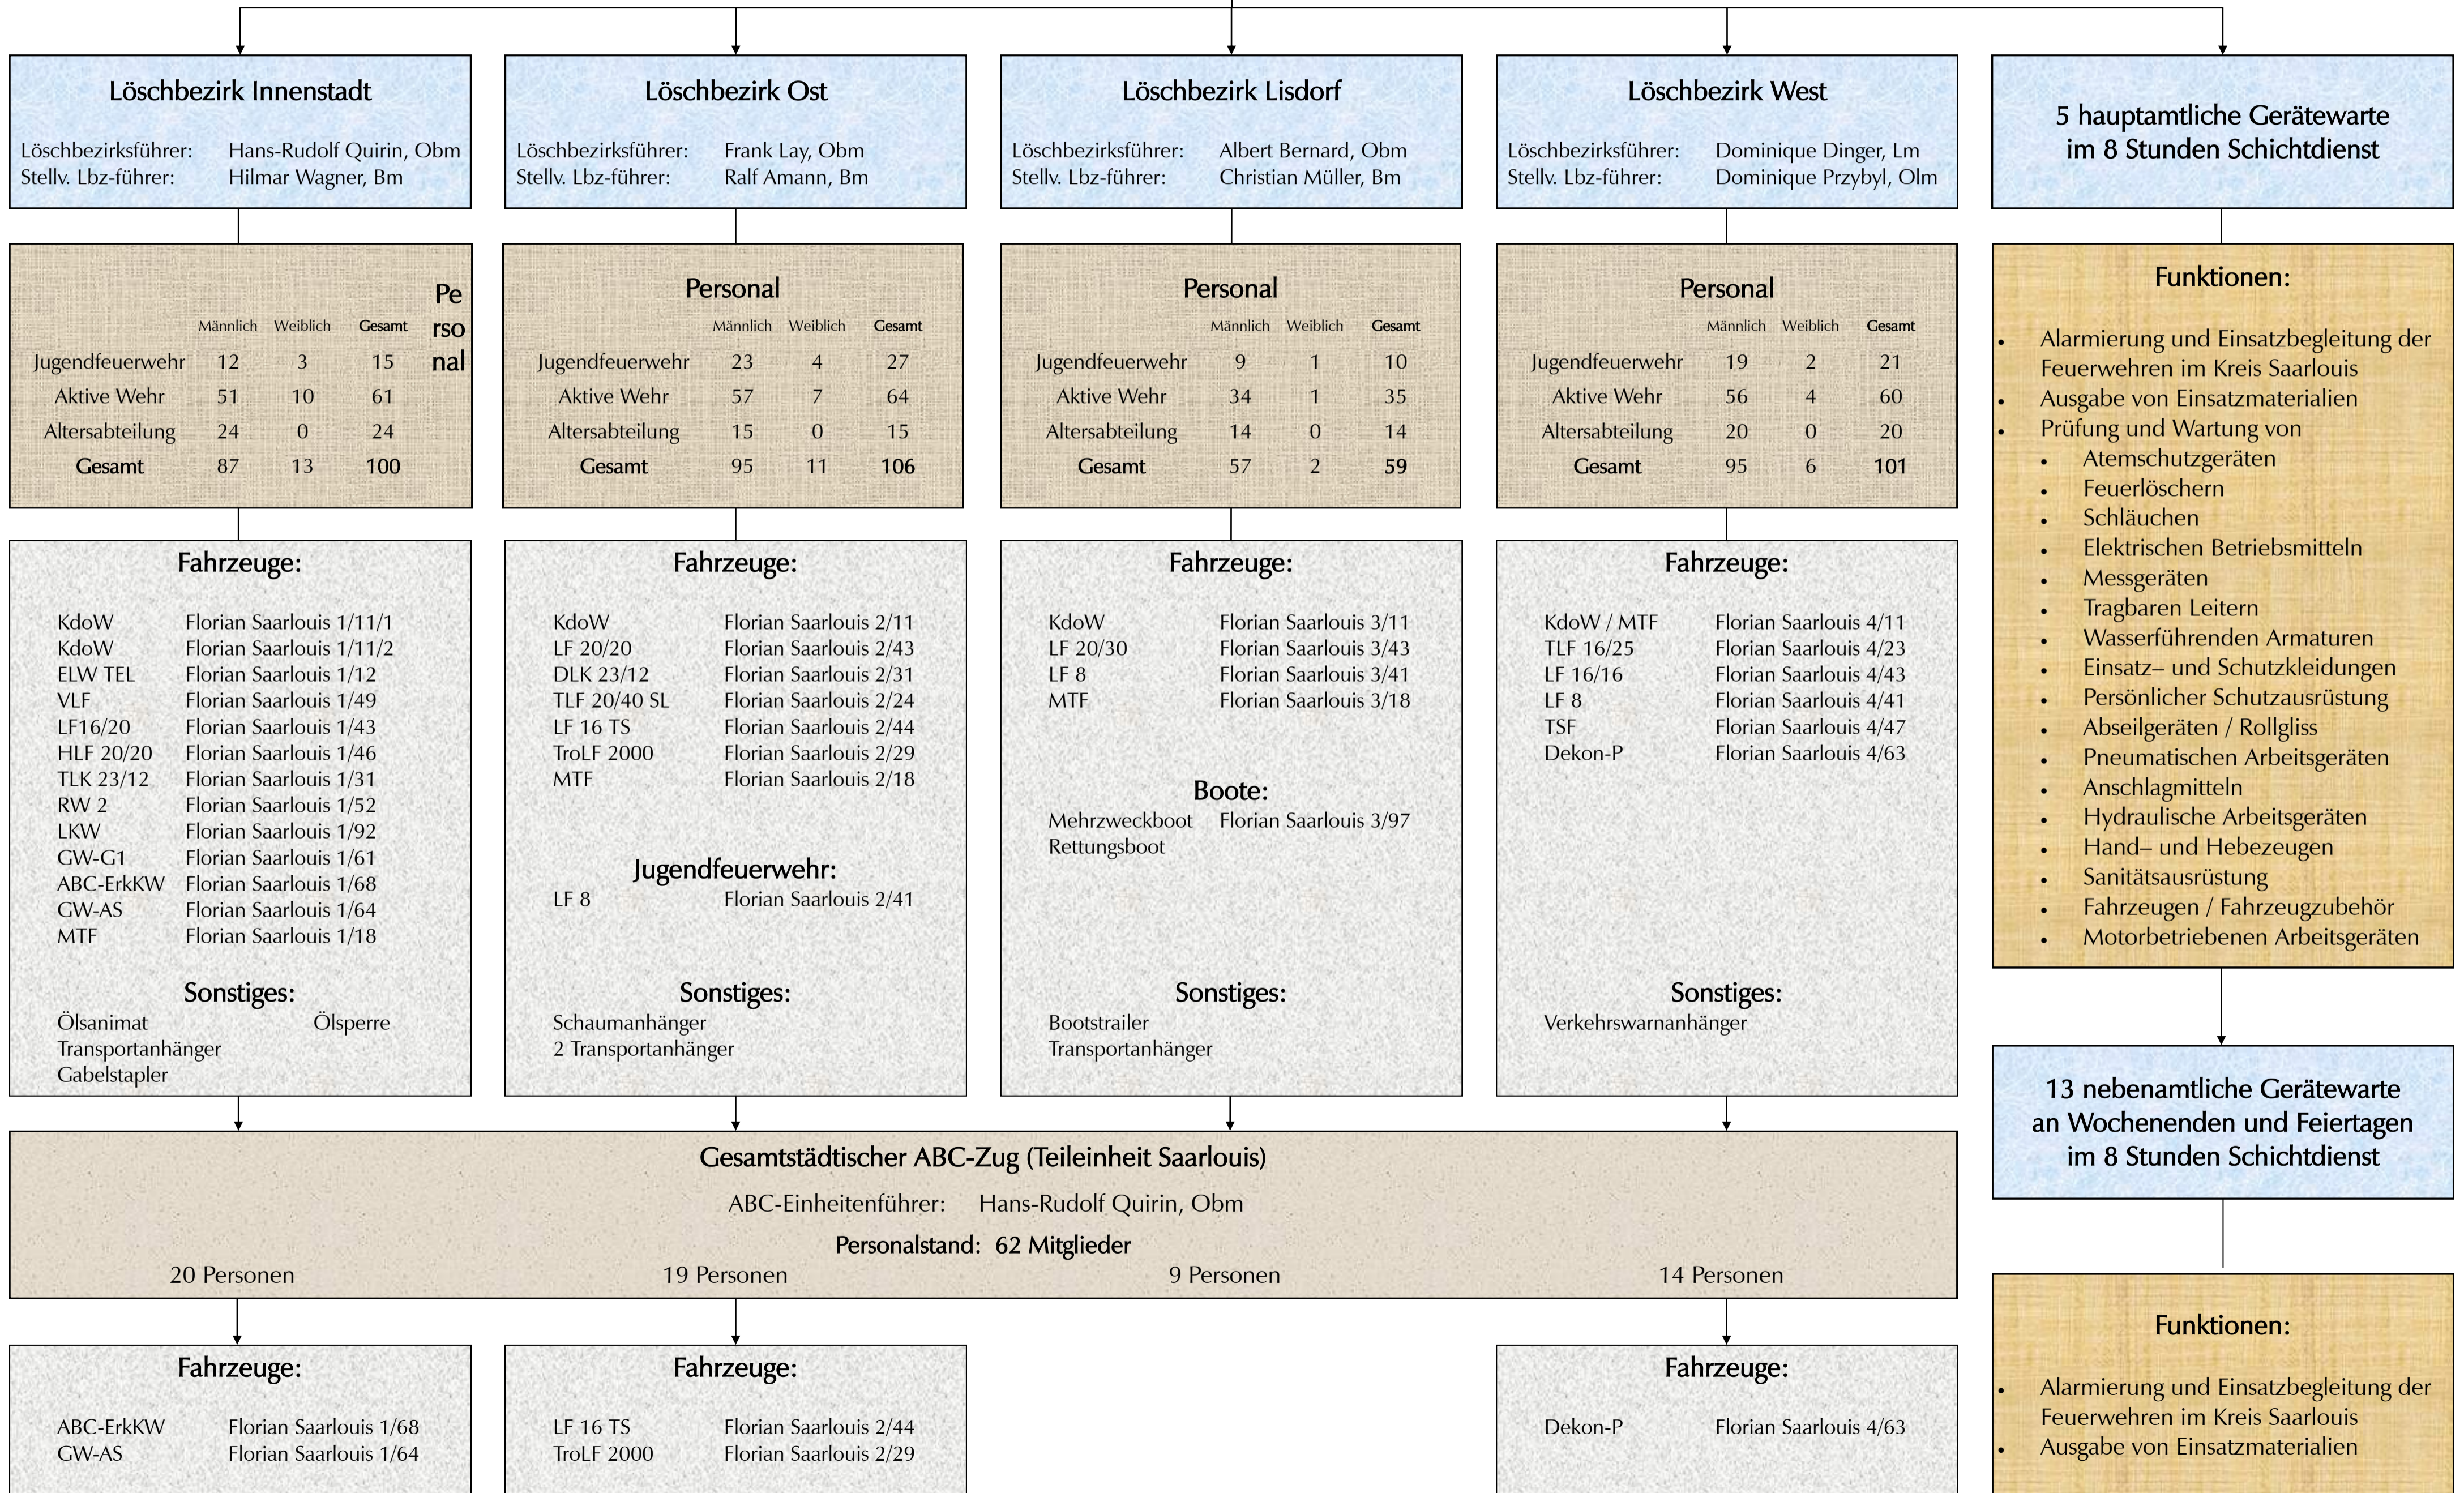

Struktur der Feuerwehr Saarlouis im Jubiläumsjahr 2011

Wehrführer: Reiner Quirin, Hbm
 Stellv. Wehrführer: Knut Kempeni, Obm

Löschbezirk Innenstadt

Löschbezirksführer: Hans-Rudolf Quirin, Obm
 Stellv. Lbz-führer: Hilmar Wagner, Bm

	Personal		
	Männlich	Weiblich	Gesamt
Jugendfeuerwehr	12	3	15
Aktive Wehr	51	10	61
Altersabteilung	24	0	24
Gesamt	87	13	100

- Fahrzeuge:**
- KdoW Florian Saarlouis 1/11/1
 - KdoW Florian Saarlouis 1/11/2
 - ELW TEL Florian Saarlouis 1/12
 - VLF Florian Saarlouis 1/49
 - LF16/20 Florian Saarlouis 1/43
 - HLF 20/20 Florian Saarlouis 1/46
 - TLK 23/12 Florian Saarlouis 1/31
 - RW 2 Florian Saarlouis 1/52
 - LKW Florian Saarlouis 1/92
 - GW-G1 Florian Saarlouis 1/61
 - ABC-ErkKW Florian Saarlouis 1/68
 - GW-AS Florian Saarlouis 1/64
 - MTF Florian Saarlouis 1/18
- Sonstiges:**
- Ölsanimat
 - Ölsperre
 - Transportanhänger
 - Gabelstapler

- Fahrzeuge:**
- KdoW Florian Saarlouis 2/11
 - LF 20/20 Florian Saarlouis 2/43
 - DLK 23/12 Florian Saarlouis 2/31
 - TLF 20/40 SL Florian Saarlouis 2/24
 - LF 16 TS Florian Saarlouis 2/44
 - TroLF 2000 Florian Saarlouis 2/29
 - MTF Florian Saarlouis 2/18
- Jugendfeuerwehr:**
- LF 8 Florian Saarlouis 2/41
- Sonstiges:**
- Schaumanhänger
 - 2 Transportanhänger